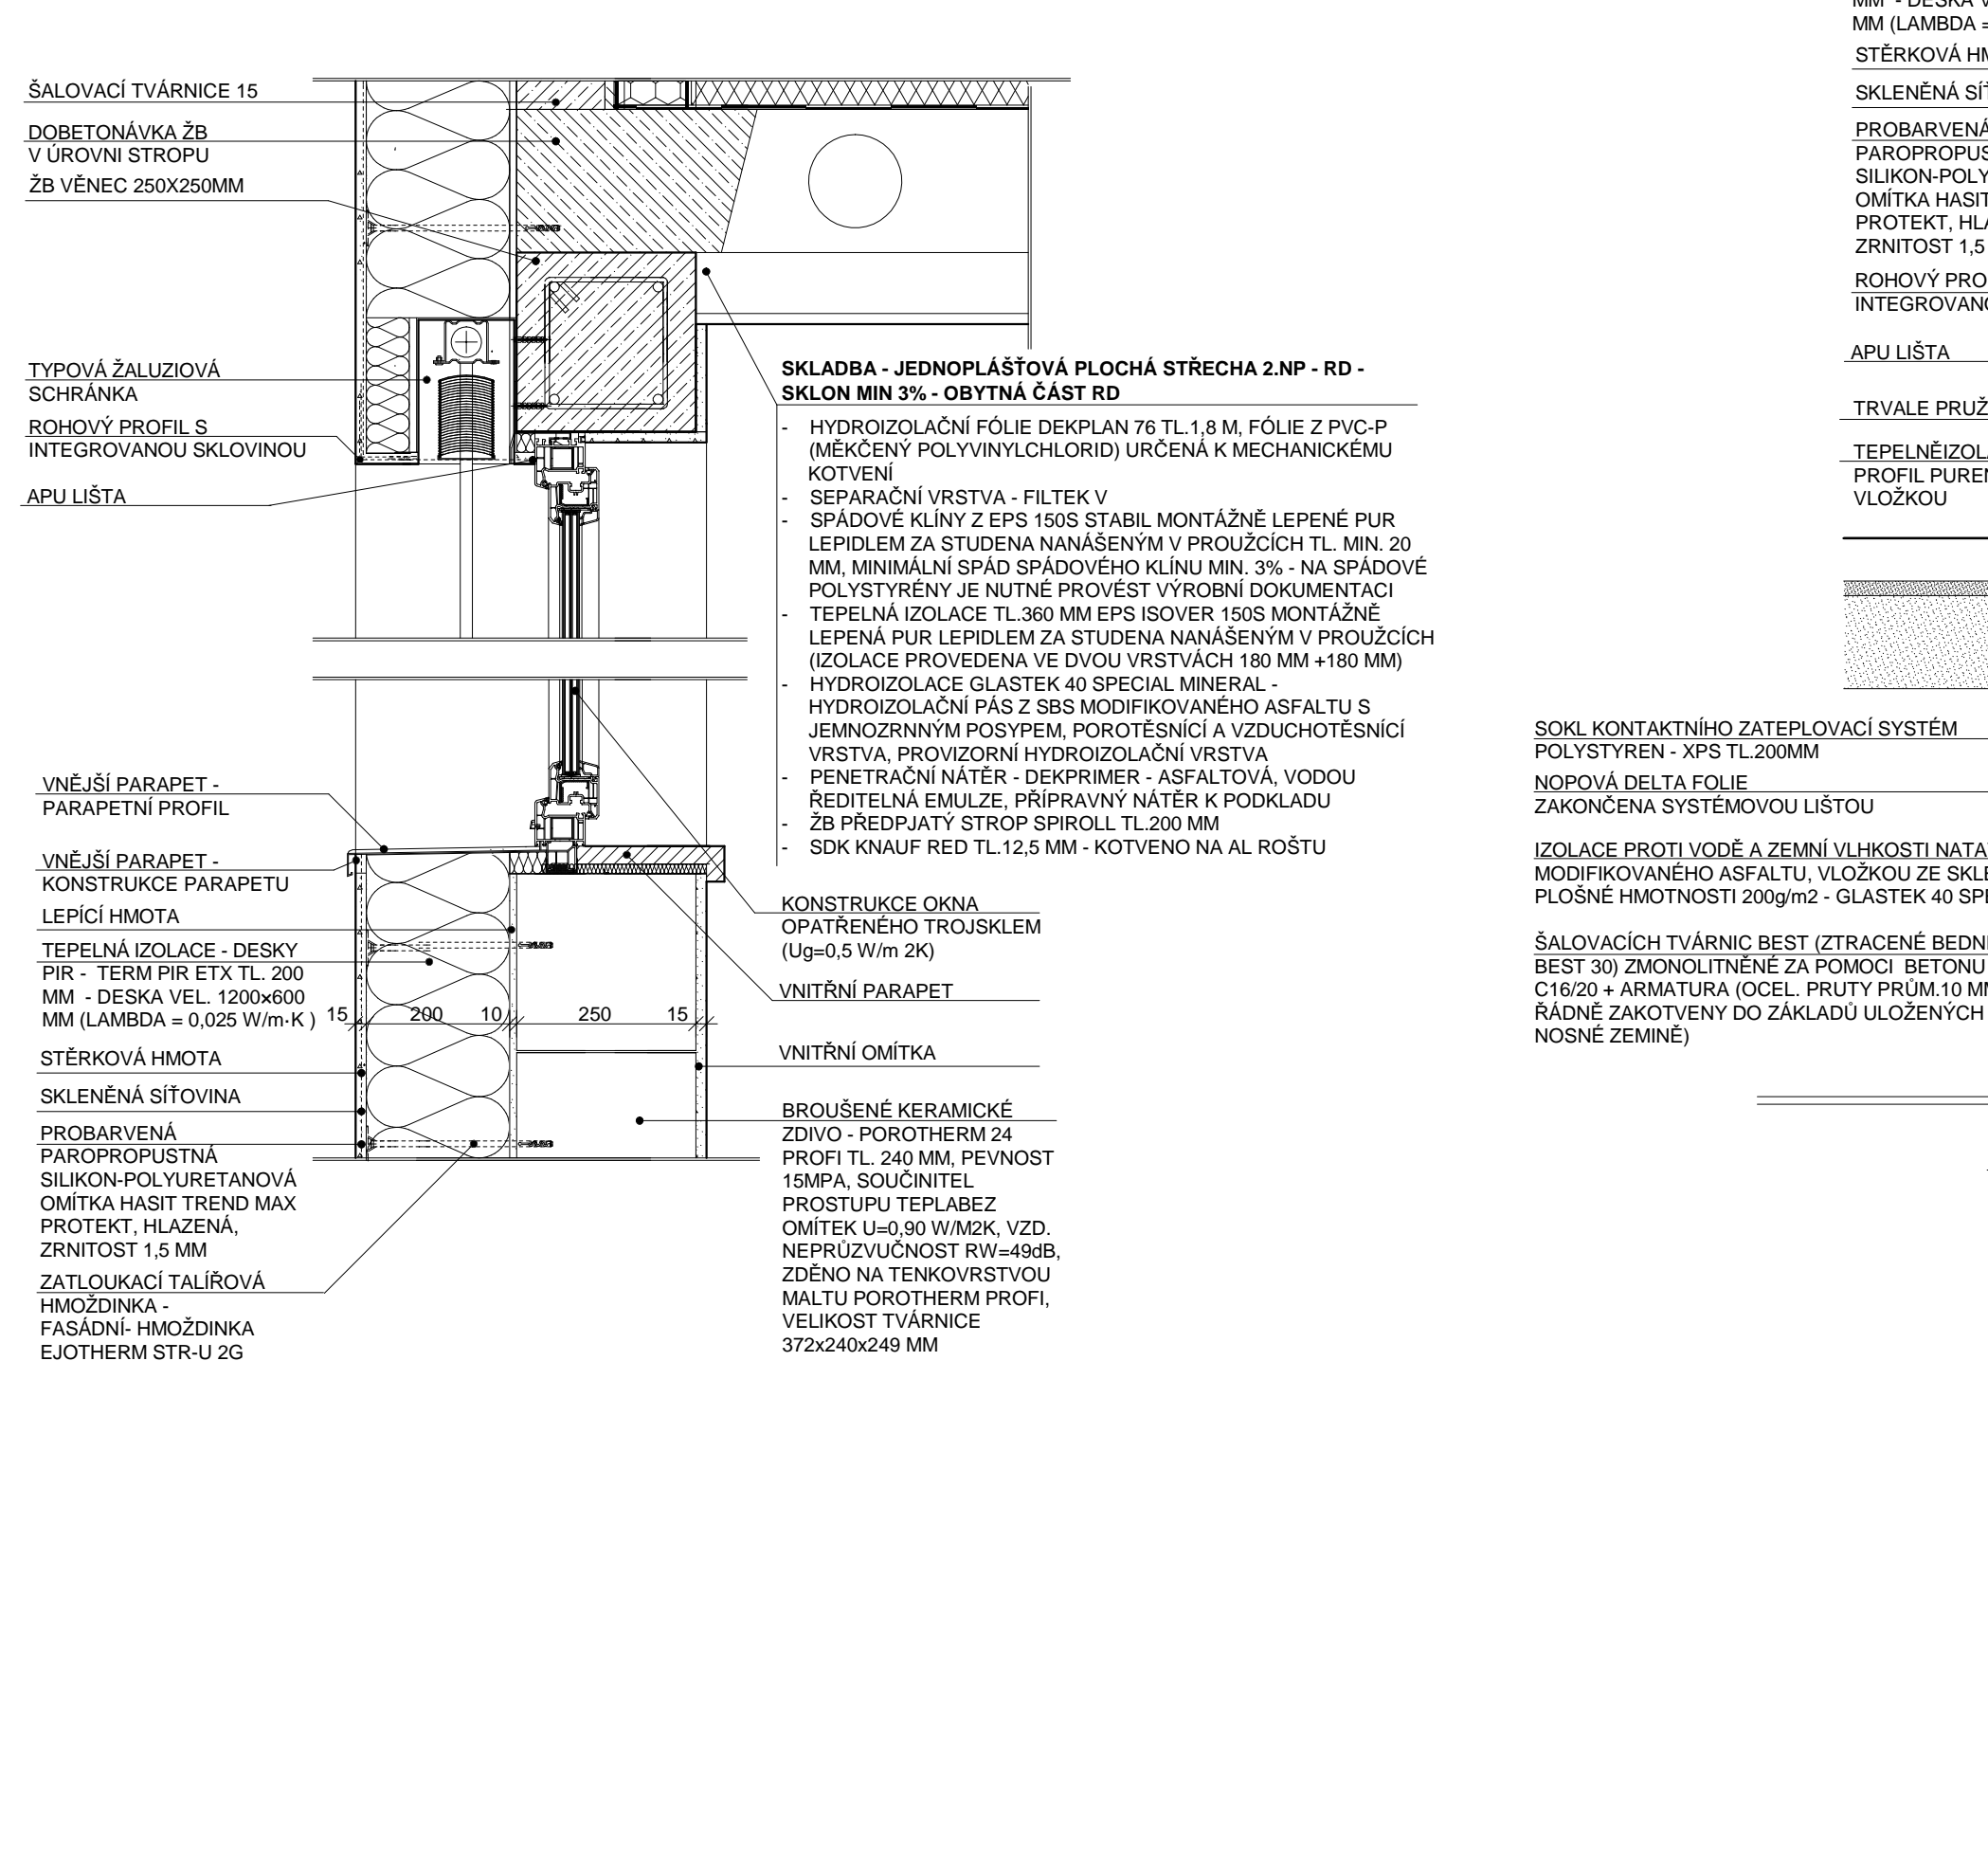

DETAILY PRO PROGRAM "NZÚ"

DETAIL ZATEPLENÍ SOKLU - NAPOJENÍ STĚNY U ZÁKLADU 1: 10

DETAIL ZATEPLENÍ KONZOLY 1: 10

DETAIL JEDNOPLÁŠŤOVÉ PLOCHÉ STŘECHY NAD 2.NP - RD + ATIKA - OBYTNÁ ČÁST RD 1: 10

DETAIL ZATEPLENÍ NADPRAŽÍ FRANCOUZSKÉHO OKNA + DETAIL ZATEPLENÍ PARAPETU FRANCOUZSKÉHO OKNA - 1.NP 1: 10

DETAIL ZATEPLENÍ NADPRAŽÍ OKNA VČ. NAPOJENÍ ZATEPLOVACÍHO SYSTÉMU NA ŽALUZIOVOU SCHRÁNKU + DETAIL ZATEPLENÍ PARAPETU OKNA - 2.NP 1: 10

DETAIL ZATEPLENÍ NADPRAŽÍ VSTUPNÍCH DVEŘÍ DETAIL PRAHU DVEŘÍ 1: 10