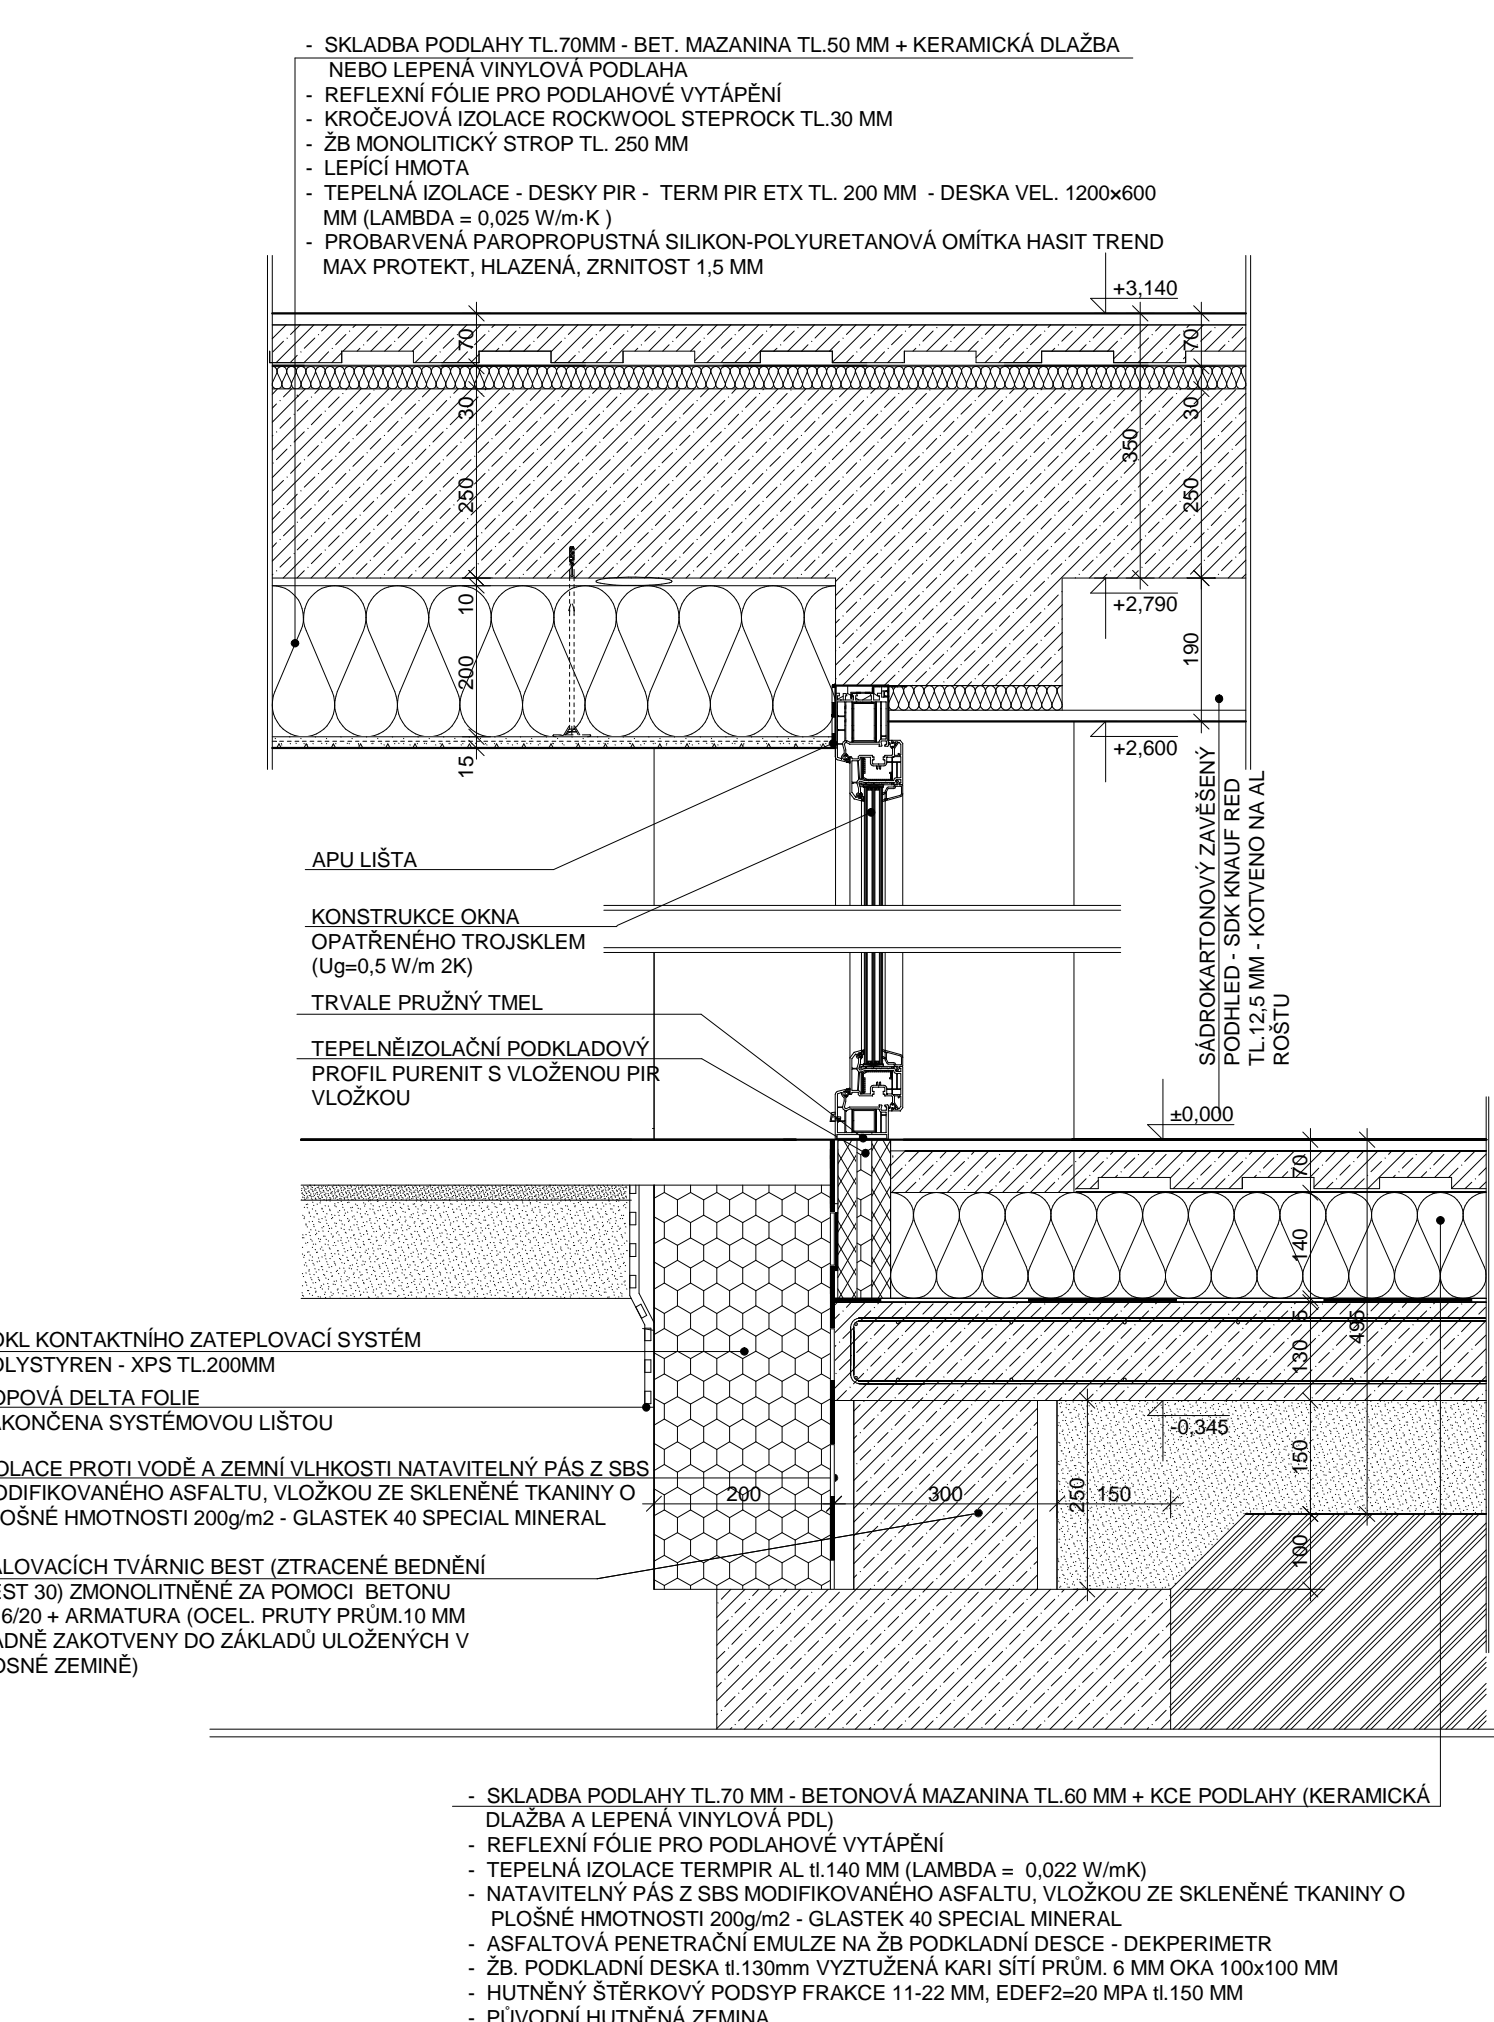

DETAILY PRO PROGRAM "NZÚ"

DETAIL ZATEPLENÍ SOKLU - NAPOJENÍ STĚNY U ZÁKLADU 1: 10

DETAIL ZATEPLENÍ KONZOLY 1: 10

DETAIL JEDNOPLÁŠŤOVÉ PLOCHÉ STŘECHY NAD 2.NP - RD + ATIKA - OBYTNÁ ČÁST RD 1: 10

DETAIL ZATEPLENÍ NADPRAŽÍ FRANCOUZSKÉHO OKNA + DETAIL ZATEPLENÍ PARAPETU FRANCOUZSKÉHO OKNA - 1.NP 1: 10

DETAIL ZATEPLENÍ NADPRAŽÍ OKNA VČ. NAPOJENÍ ZATEPLOVACÍHO SYSTÉMU NA ŽALUZIOVOU SCHRÁNKU + DETAIL ZATEPLENÍ PARAPETU OKNA - 2.NP 1: 10

DETAIL ZATEPLENÍ NADPRAŽÍ VSTUPNÍCH DVEŘÍ DETAIL PRAHU DVEŘÍ 1: 10