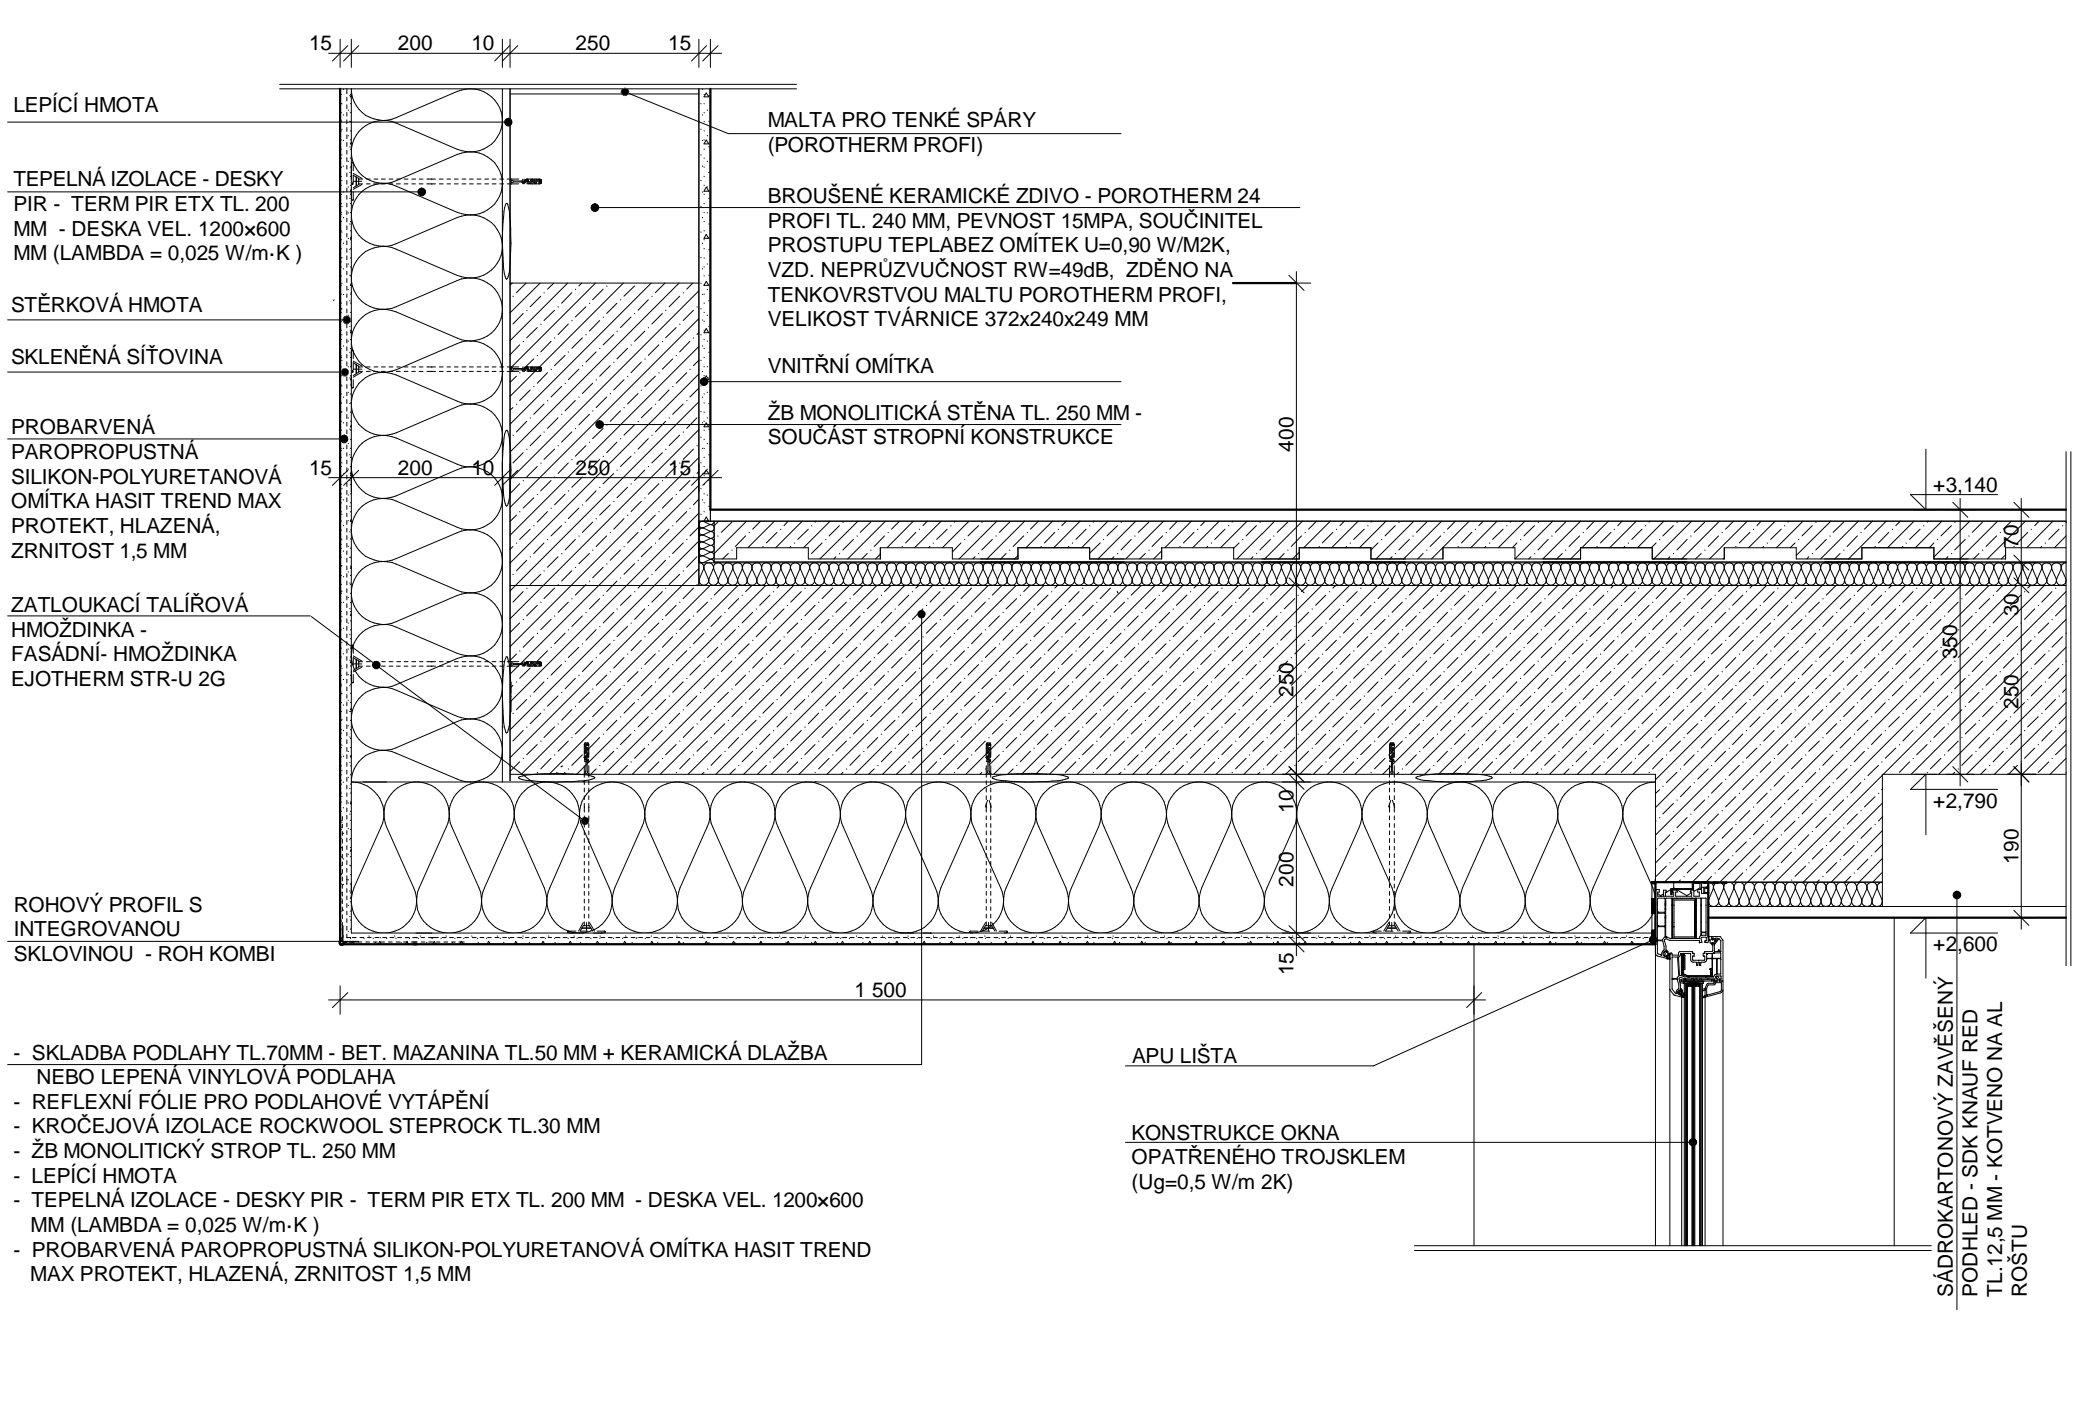

DETAILY PRO PROGRAM "NZÚ"

DETAIL ZATEPLENÍ SOKLU - NAPOJENÍ STĚNY U ZÁKLADU 1: 10

DETAIL ZATEPLENÍ KONZOLY 1: 10

DETAIL JEDNOPLÁŠŤOVÉ PLOCHÉ STŘECHY NAD 2.NP - RD + ATIKA - OBYTNÁ ČÁST RD 1: 10

DETAIL ZATEPLENÍ NADPRAŽÍ FRANCOUZSKÉHO OKNA + DETAIL ZATEPLENÍ PARAPETU FRANCOUZSKÉHO OKNA - 1.NP 1: 10

DETAIL ZATEPLENÍ NADPRAŽÍ OKNA VČ. NAPOJENÍ ZATEPLOVACÍHO SYSTÉMU NA ŽALUZIOVOU SCHRÁNKU + DETAIL ZATEPLENÍ PARAPETU OKNA - 2.NP 1: 10

DETAIL ZATEPLENÍ NADPRAŽÍ VSTUPNÍCH DVEŘÍ DETAIL PRAHU DVEŘÍ 1: 10