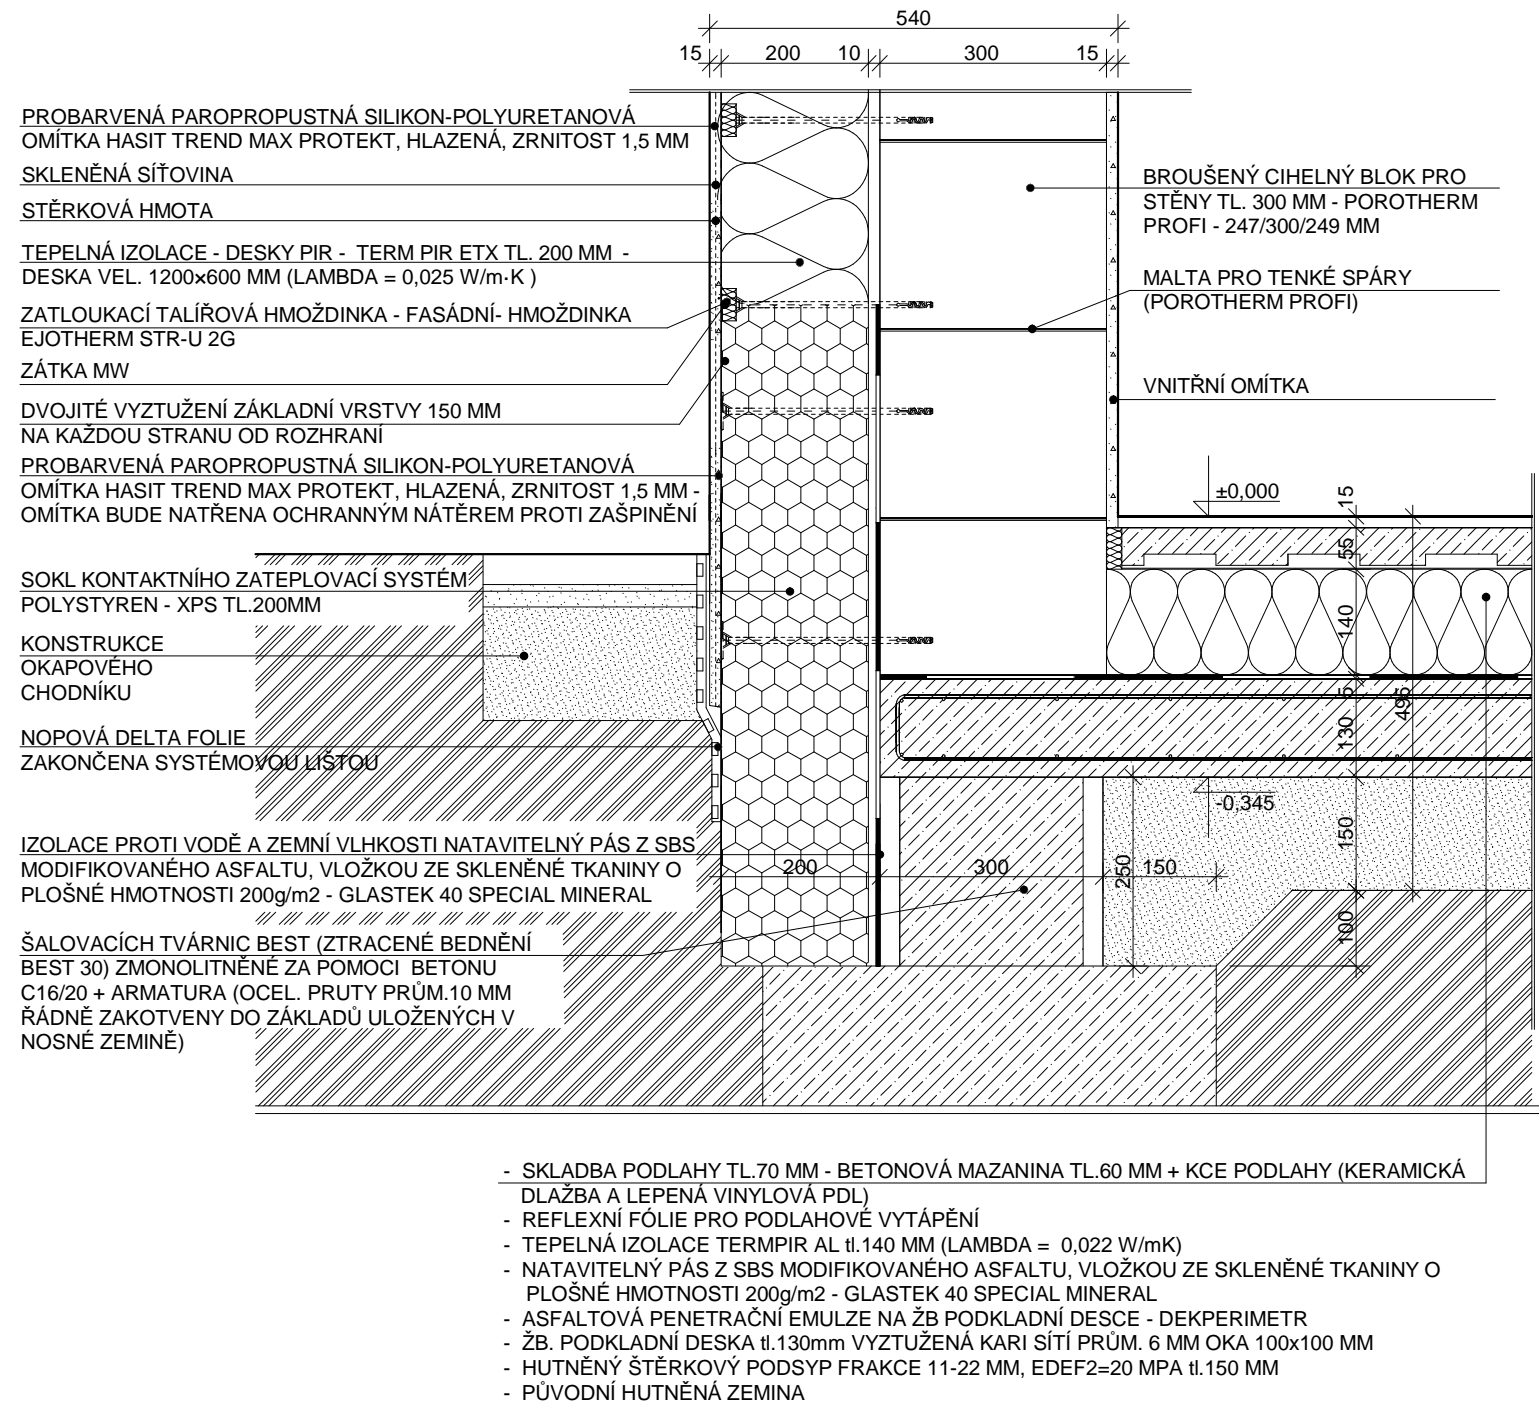

DETAILY PRO PROGRAM "NZÚ"

DETAIL ZATEPLENÍ SOKLU - NAPOJENÍ STĚNY U ZÁKLADU 1: 10

DETAIL ZATEPLENÍ KONZOLY 1: 10

DETAIL JEDNOPLÁŠŤOVÉ PLOCHÉ STŘECHY NAD 2.NP - RD + ATIKA - OBYTNÁ ČÁST RD 1: 10

DETAIL ZATEPLENÍ NADPRAŽÍ FRANCOUZSKÉHO OKNA + DETAIL ZATEPLENÍ PARAPETU FRANCOUZSKÉHO OKNA - 1.NP 1: 10

DETAIL ZATEPLENÍ NADPRAŽÍ OKNA VČ. NAPOJENÍ ZATEPLOVACÍHO SYSTÉMU NA ŽALUZIOVOU SCHRÁNKU + DETAIL ZATEPLENÍ PARAPETU OKNA - 2.NP 1: 10

DETAIL ZATEPLENÍ NADPRAŽÍ VSTUPNÍCH DVEŘÍ DETAIL PRAHU DVEŘÍ 1: 10