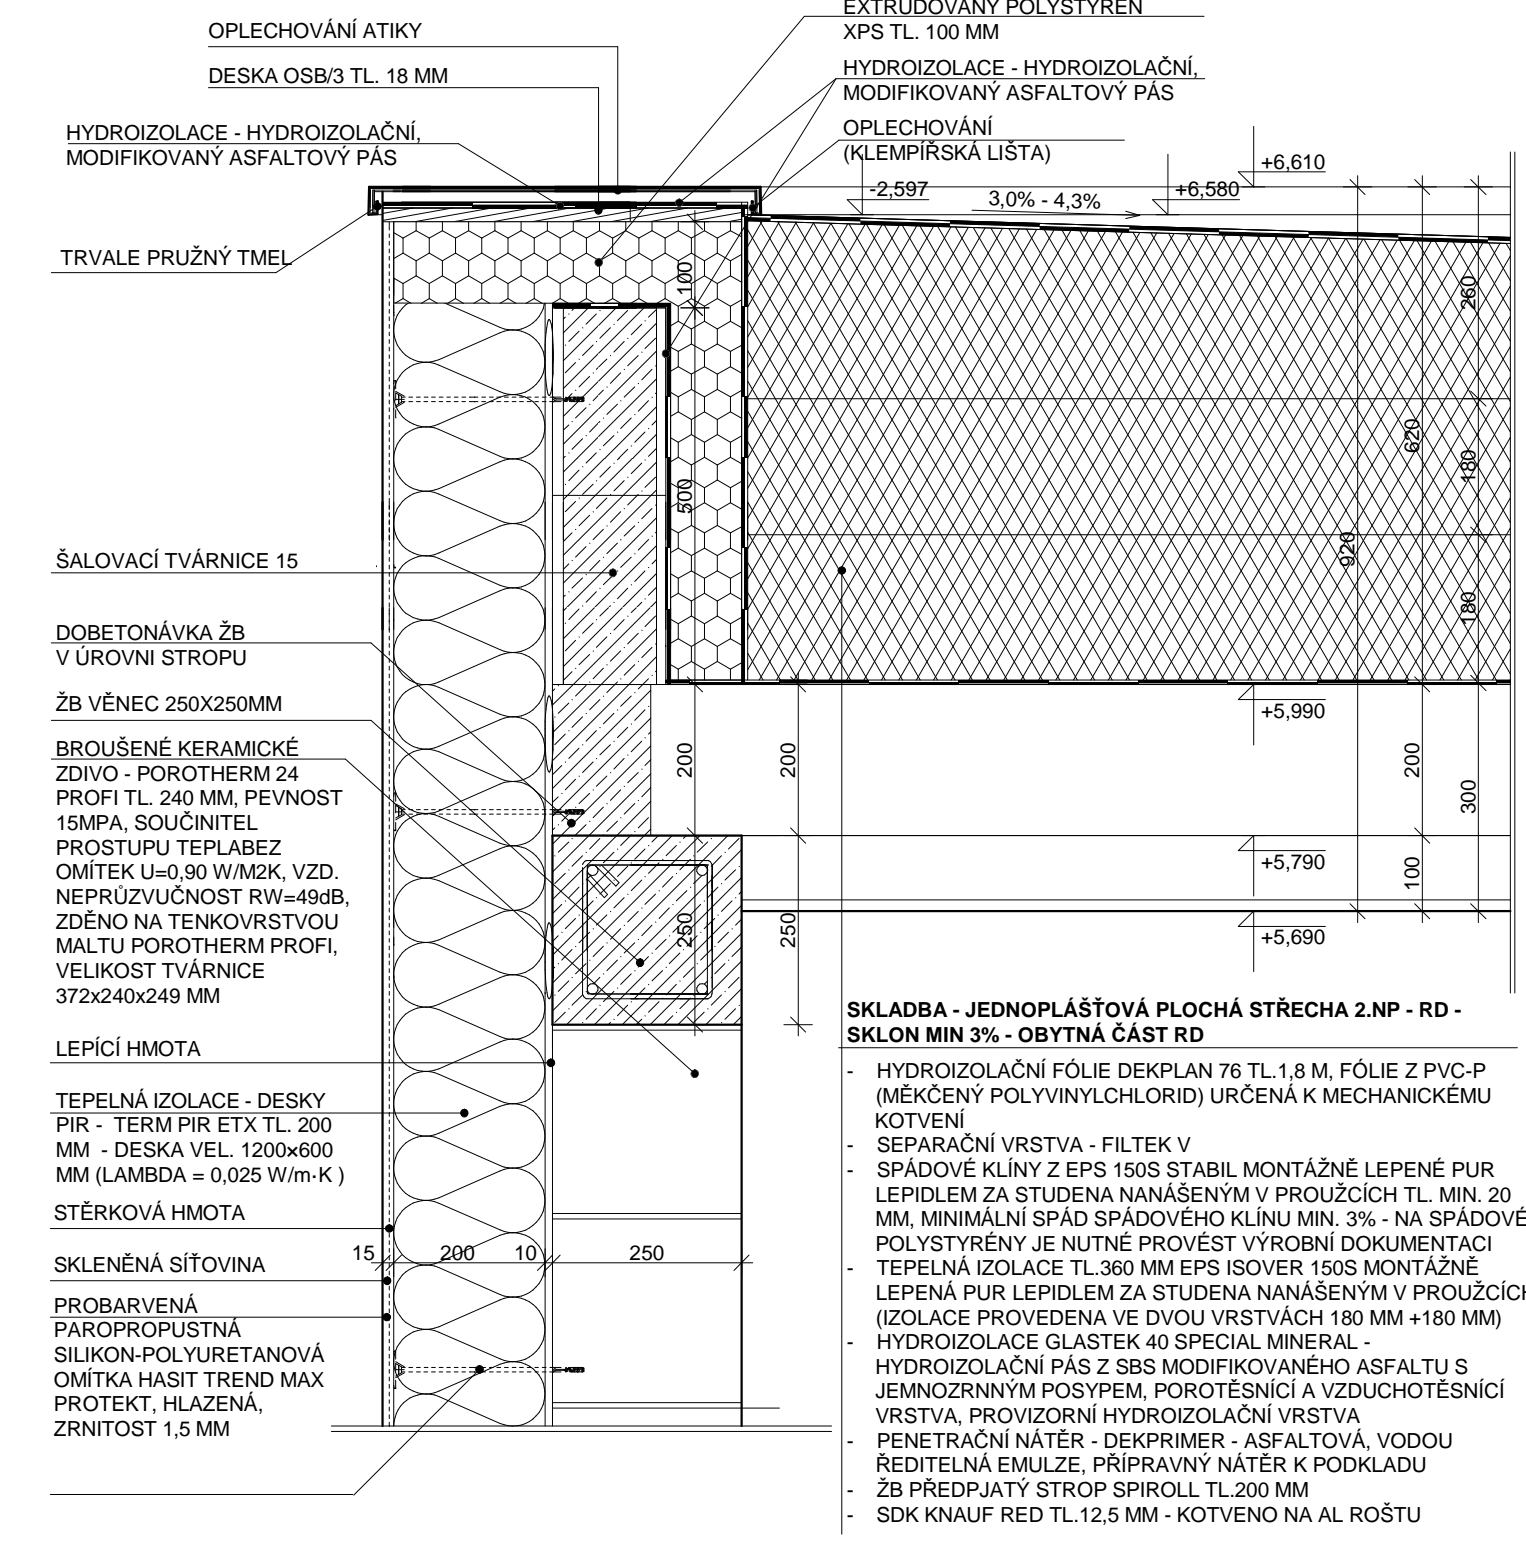

DETAILY PRO PROGRAM "NZÚ"

DETAIL ZATEPLENÍ SOKLU - NAPOJENÍ STĚNY U ZÁKLADU 1: 10

DETAIL ZATEPLENÍ KONZOLY 1: 10

DETAIL JEDNOPLÁŠŤOVÉ PLOCHÉ STŘECHY NAD 2.NP - RD + ATIKA - OBYTNÁ ČÁST RD 1: 10

DETAIL ZATEPLENÍ NADPRAŽÍ FRANCOUZSKÉHO OKNA + DETAIL ZATEPLENÍ PARAPETU FRANCOUZSKÉHO OKNA - 1.NP 1: 10

DETAIL ZATEPLENÍ NADPRAŽÍ OKNA VČ. NAPOJENÍ ZATEPLOVACÍHO SYSTÉMU NA ŽALUZIOVOU SCHRÁNKU + DETAIL ZATEPLENÍ PARAPETU OKNA - 2.NP 1: 10

DETAIL ZATEPLENÍ NADPRAŽÍ VSTUPNÍCH DVEŘÍ DETAIL PRAHU DVEŘÍ 1: 10